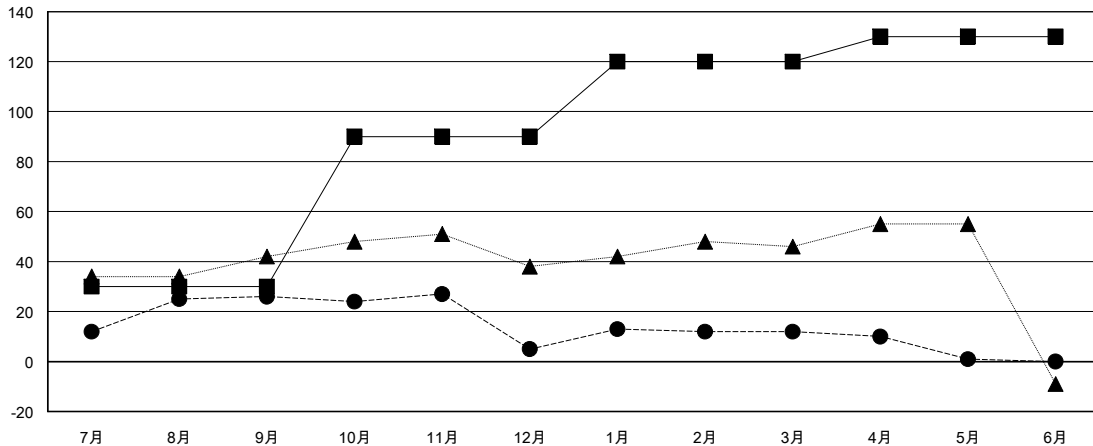

# MONTHLY MEMBERSHIP PROGRESS REPORT

District 332 E

Results as of: 05/31/2018

GMT: MASAYOSHI MARUYAMA, YASUHISA NAKAMURA

地域 JAPAN

GMT会則地域

クラブ				名			
結果: 2017-2018				結果: 2017-2018			
四半期	新クラブ目標	新クラブ	解散クラブ	四半期	会員純増目標	会員増強実績	退会者(転籍を含む) 実際
7月/8月/9月	0	0	0	7月/8月/9月	30	52	26
10月/11月/12月	1	0	0	10月/11月/12月	60	13	34
1月/2月/3月	0	0	0	1月/2月/3月	30	21	13
4月/5月/6月	0	0	0	4月/5月/6月	10	5	16

新クラブ目標及び実績累計

会員目標及び実績累計

解散クラブ: 0	36 CLUBS OF 56 一名以上の新会員を登録	男女別 男性 1,574 (77.50%) 女性 457 (22.50%) 女性%年度目標: 28%
退会者 物故会員 8 クラブ解散 0 その他 81 合計 89	<a href="#">会員累計データを見るには、ここをクリック</a>	世帯主/家族会員合計 682 国際会費半額の家族会員 369